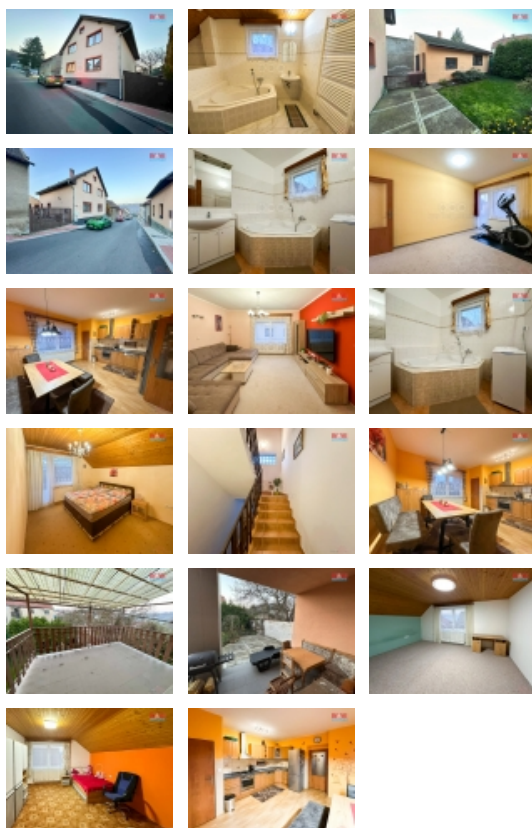

Informace o nemovitosti

Počet podlaží objektu	1
Druh objektu	cihlová
Stav objektu	velmi dobrý
Vlastnictví	osobní
Vlastní pozemek (m²)	256
Vybavení	sklep zahradka
Umístění objektu	klidná část obce
Telekomunikace	Telefon Internet
Topení	Jiné Tepelné čerpadlo