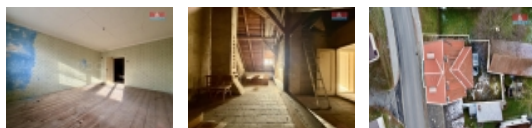

Prodej samostatného RD, 210 m², Slapy (okres Tábor)

M&M reality holding, a.s.

Nemovitost nabízí

M&M reality holding a. s.

Krakovská 1675/2
Praha - Nové Město
11000

Prodej rodinného domu, 210 m², Slapy

ČÍSLO ZAKÁZKY: 891969 TYP ZAKÁZKY: prodej

LOKALITA: Slapy (okres Tábor)

Prodej rodinného domu, 210 m², Slapy

Prodej rodinného domu s jedinečnou atmosférou v části obce Slapy u Tábora. Dům je o dispozici 5+1. Dům je částečně podsklepen. CP 279 m², PP 210 m², zahrada o velikosti 139 m². Dům je napojen na veřejnou kanalizaci a vodovod, elektřina také zavedená do domu. Plyn na hranici pozemku. Veškerá občanská vybavenost v místě. Více informací v RK.

CENA: (za nemovitost) **2 995 000,- Kč**

Informace o nemovitosti

Počet podlaží objektu	1
Druh objektu	cihlová
Stav objektu	před rekonstrukcí
Vlastnictví	osobní
Vlastní pozemek (m²)	279
Vybavení	sklep zahrada
Umístění objektu	centrum
Topení	Lokální - elektrické
Doprava	silnice
Elektřina	230 V 380 V
Voda	dálkový vodovod
Odpad	Městská kanalizace
Plyn	Na hranici
Občanská vybavenost	Škola Školka Zdravotnická zařízení Pošta Kompletní síť obchodů a služeb Sportovní areál