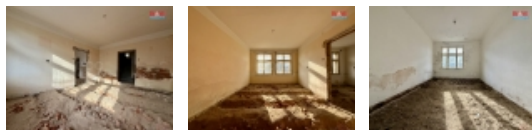

Prodej samostatného RD, 210 m², Slapy (okres Tábor)

M&M reality holding, a.s.

Nemovitost nabízí

M&M reality holding a. s.

Krakovská 1675/2
Praha - Nové Město
11000

Prodej rodinného domu, 210 m², Slapy

ČÍSLO ZAKÁZKY: 891969 TYP ZAKÁZKY: prodej

LOKALITA: Slapy (okres Tábor)

Prodej rodinného domu, 210 m², Slapy

Prodej rodinného domu s jedinečnou atmosférou v části obce Slapy u Tábora. Dům je o dispozici 5+1. Dům je částečně podsklepen. CP 279 m², PP 210 m², zahrada o velikosti 139 m². Dům je napojen na veřejnou kanalizaci a vodovod, elektřina také zavedená do domu. Plyn na hranici pozemku. Veškerá občanská vybavenost v místě. Více informací v RK.

CENA: (za nemovitost) **2 995 000,- Kč**

Informace o nemovitosti

Počet podlaží objektu	1
Druh objektu	cihlová
Stav objektu	před rekonstrukcí
Vlastnictví	osobní
Vlastní pozemek (m²)	279
Vybavení	sklep zahrada
Umístění objektu	centrum
Topení	Lokální - elektrické
Doprava	silnice
Elektřina	230 V 380 V
Voda	dálkový vodovod
Odpad	Městská kanalizace
Plyn	Na hranici
Občanská vybavenost	Škola Školka Zdravotnická zařízení Pošta Kompletní síť obchodů a služeb Sportovní areál