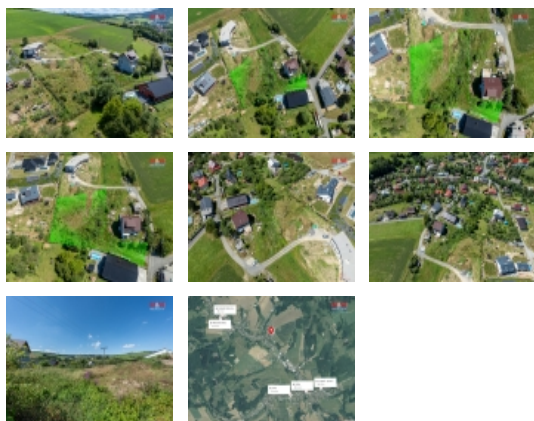

## Prodej pozemku k bydlení, 1718 m?, Kateřinice

ČÍSLO ZAKÁZKY: 880741 TYP ZAKÁZKY: prodej

LOKALITA: Kateřinice (okres Vsetín)

### Prodej pozemku k bydlení, 1718 m?, Kateřinice

Nabízím k prodeji pozemek 602/6 určený k zástavbě v obci Kateřinice u Vsetína. Jedná se o pozemek o celkové výměře 1718 m<sup>2</sup>. K tomuto pozemku je možno dokoupit parcely 603/3 a 604/3, tedy dalších 135 m<sup>2</sup>. Příjezd je po obecní asfaltové komunikaci. Pozemek je na klidném slunném místě na okraji obce. V dosahu je základní občanská vybavenost.

### Informace o nemovitosti

Stav objektu dobrý

Vlastnictví osobní

Vlastní pozemek (m<sup>2</sup>) 1718

Umístění objektu klidná část obce

Druh pozemku pro bydlení