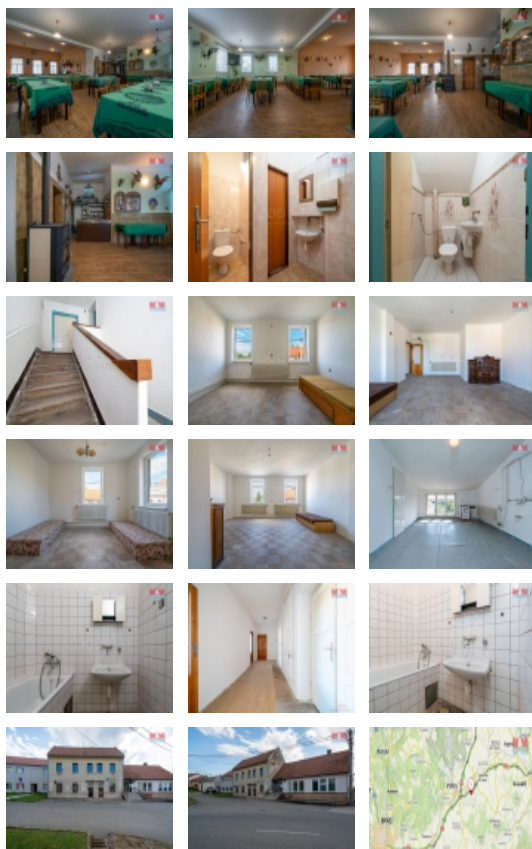

Spojte podnikání s vlastním bydlením. Nabízíme k prodeji víceúčelový dům v obci Rybníček. Zázemí by zde mohla najít např. stavební firma, truhláři, zámečníci, tesaři a mnoho dalších profesí. Nyní se nachází v přízemí - restaurace s kuchyní, skladovacími místnostmi a sociálním zařízením. V patře je prostorná bytová jednotka 3+1. Dům má 2 vchody: přední přístup ze silnice, zadní ze zahrady a zároveň samostatný vchod do bytu. Jestli si dokážete představit rozvíjet vaše podnikání právě tady, tak zavolejte. Pobavíme se o vašich potřebách, probereme více informací a rádi vás nemovitostí provedeme. Vyřídíme financování, zajistíme bezplatný právní servis. Doporučujeme jako výhodnou investici.

Informace o nemovitosti

Číslo podlaží v domě	1
Počet podlaží objektu	2
Druh objektu	cihlová
Stav objektu	dobrý
Vlastnictví	osobní
Vlastní pozemek (m ²)	542
Umístění objektu	centrum
Topení	Lokální - tuhá paliva
Doprava	silnice
Elektřina	230 V 380 V
Voda	dálkový vodovod
Odpad	Septik
Parkování	venkovní stání

Prodej restaurace, Rybníček (okres Vyškov)

Nemovitost nabízí

M&M reality holding a. s.

Krakovská 1675/2
Praha - Nové Město
11000

Počet míst k parkování	3
Zdroj teplé vody	bojler
Ostatní	Plot
Užitná plocha (m2)	250
Počet bytů - celkem	1
Inženýrské sítě	Elektřina
Typ zařízení	Restaurace