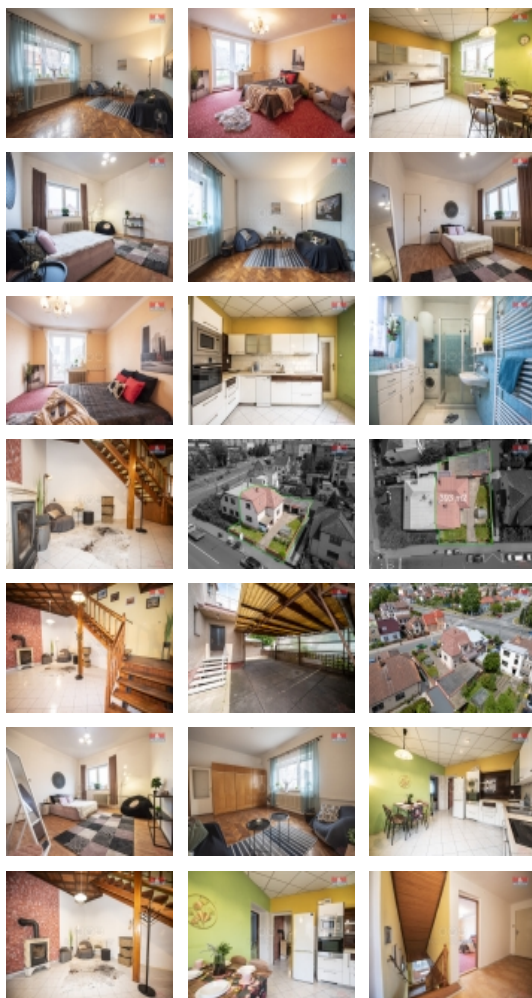

Informace o nemovitosti

Počet podlaží objektu	1
Druh objektu	cihlová
Stav objektu	velmi dobrý
Vlastnictví	osobní
Vlastní pozemek (m²)	393
Vybavení	balkon sklep zahrada