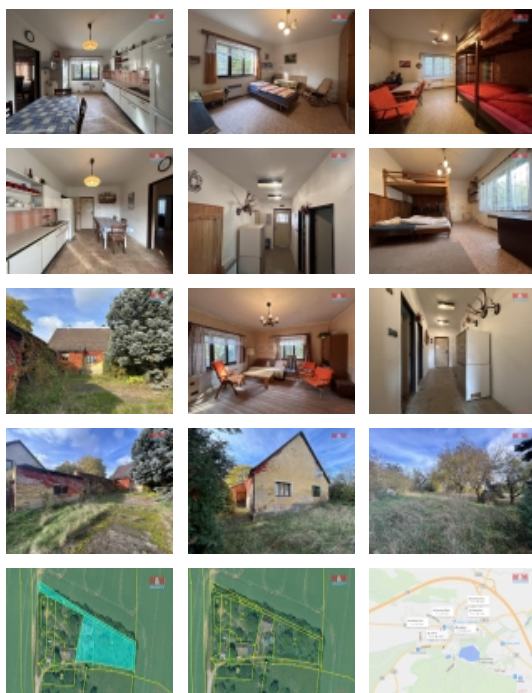

Prodej samostatného RD, 105 m², Lubenec, Libyně (okres Louny)

M&M reality holding, a.s.

Prodej rodinného domu, 100 m², Lubenec, obec Královské údolí

ČÍSLO ZAKÁZKY: 887244 TYP ZAKÁZKY: prodej

LOKALITA: Lubenec, Libyně (okres Louny), Královské údolí

Prodej rodinného domu, 100 m², Lubenec, obec Královské údolí

Nabízíme k prodeji samostatně stojící rodinný dům v malebné obci Libyně, situovaný na okraji obce. Tato cihlová nemovitost se rozkládá na pozemku o výměře 2657 m² a poskytuje klidné bydlení s dostatkem soukromí. Přízemí domu se skládá z chodby, čtyř pokojů a prostorné kuchyně. Dále je zde koupelna, samostatné WC a komora na potraviny. Dům je částečně podsklepený. Voda je ze studny, topení je řešeno elektrickými přímotopy a teplá voda řešena bojlerem. U domu je septik. Na pozemku jsou další stavby, včetně garáže. Tato nabídka je ideální pro ty, kteří hledají klidné bydlení a i pro chov zvířat. Neváhejte nás kontaktovat pro více informací nebo prohlídku!

CENA: (za nemovitost) **2 721 000,- Kč**

Informace o nemovitosti

Počet podlaží objektu	2
Druh objektu	cihlová
Stav objektu	dobrý
Vlastnictví	osobní
Vlastní pozemek (m ²)	2657
Umístění objektu	okrajová zástavba
Vybaveno	Nezařizeno
Topení	Lokální - elektrické
Doprava	silnice
Elektřina	230 V 380 V

Prodej samostatného RD, 105 m², Lubenec, Libyně (okres Louny)

Nemovitost nabízí

M&M reality holding a. s.

Krakovská 1675/2
Praha - Nové Město
11000

Voda	vlastní studna
Odpad	Septik
Parkování	venkovní stání
Počet míst k parkování	5
Zdroj teplé vody	bojler
Ostatní	Plot
Užitná plocha (m ²)	105
Inženýrské sítě	Elektřina
Poloha objektu	samostatný