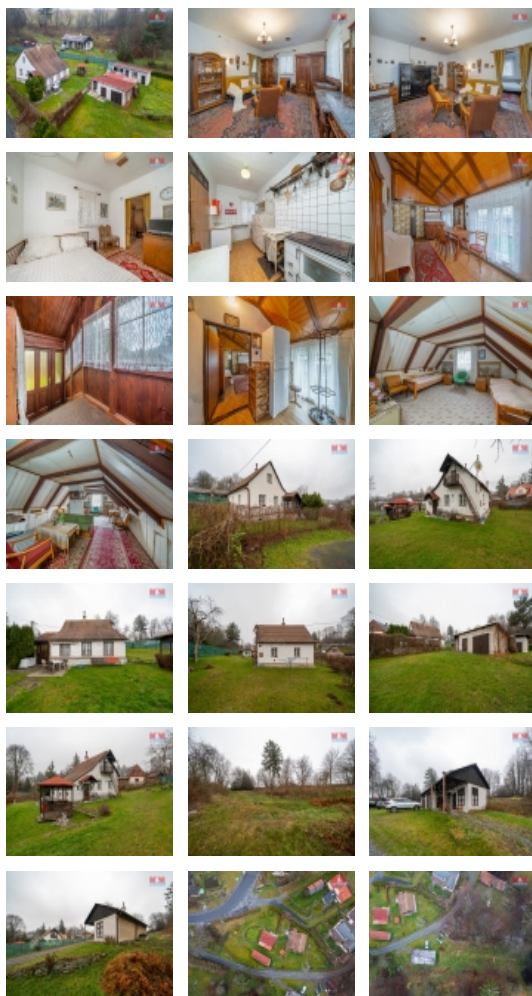

Prodej samostatného RD, 140 m², Ryžoviště (okres Bruntál)

M&M reality holding, a.s.

Prodej rodinného domu, 140 m², Ryžoviště, ul. Na Kopci

ČÍSLO ZAKÁZKY: 890380 TYP ZAKÁZKY: prodej

LOKALITA: Ryžoviště (okres Bruntál), Na Kopci

Prodej rodinného domu, 140 m², Ryžoviště, ul. Na Kopci

Ve výhradním zastoupení vám nabízíme dům s pozemkem 2.487 m², který jeho majitelům sloužil k rekreaci, neboť jeho okolí k tomu úplně vybízí. V přízemí domu je veranda, kuchyň a ložnice. V patře jeden velký pokoj, do kterého je vstup po venkovním schodišti a byl využíván pouze v létě. Vytápění domu zajištěno kamny v kuchyni nebo plynovým přímotopem v obýváku. Dům napojen na vodovod a má plynovou přípojku. Odpad je do septiku. Na zahradě se nachází garáž, kůlna a také altánek. Na pozemku, který je přes cestu je druhá garáž. Pokud hledáte chalupu k rekreaci, či menší dům s velkým pozemkem, tak je tato nabídka právě pro vás. S financováním vám pomohou naši hypoteční specialisté. O více informací a o prohlídce volejte makléři.

Informace o nemovitosti

Počet podlaží objektu	1
Druh objektu	smíšená
Stav objektu	dobrý
Vlastnictví	osobní
Vlastní pozemek (m ²)	2487
Vybavení	sklep zahrada
Umístění objektu	okrajová zástavba
Topení	Lokální - plynové Lokální - tuhá paliva Lokální - elektrické Ústřední - plynové Jiné
Doprava	silnice autobus