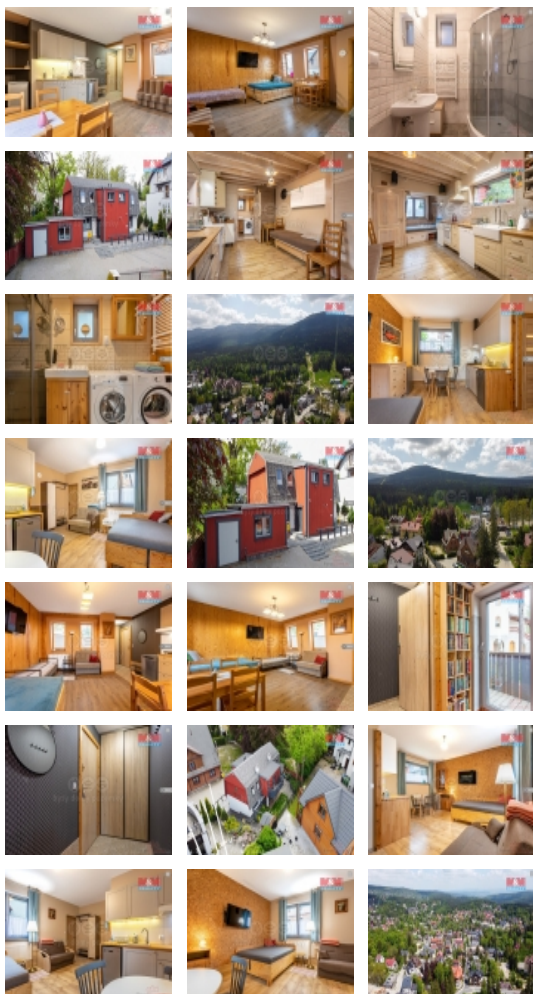

Informace o nemovitosti

Číslo podlaží v domě	2
Počet podlaží objektu	2
Druh objektu	skeletová
Stav objektu	novostavba
Vlastnictví	osobní
Vlastní pozemek (m²)	495
Umístění objektu	centrum
Vybaveno	Nezařizeno
Topení	Lokální - plynové Ústřední - dálkové