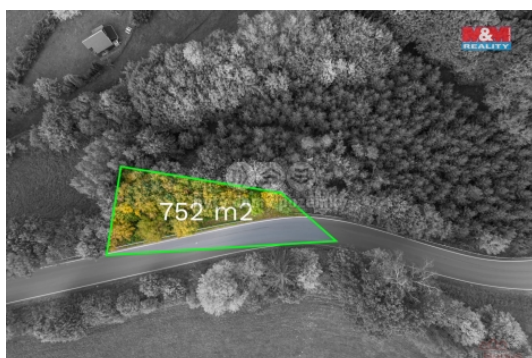

## Prodej lesa, 752 m<sup>2</sup>, Kosov

ČÍSLO ZAKÁZKY: 879537 TYP ZAKÁZKY: prodej

LOKALITA: Kosov (okres Šumperk)

### Prodej lesa, 752 m<sup>2</sup>, Kosov

Nabízíme Vám k prodeji lesní pozemek o celkové výměře 752 m<sup>2</sup> v obci Kosov. V územním plánu je pozemek vedený jako trvale travnatý porost. Dle lesní osnovy je stáří lesa 41 let a pozemek tvoří 100% javor klen. Zalesněný pozemek leží blízko hlavních dopravních spojů. Již v minulosti byl projeven zájem o odkoupení části pozemku se silnicí ze strany odboru dopravy a je možné, že se takový zájem objeví i v budoucnu. Pro majitele je to tak příležitost k dobré investici. Inženýrské sítě jsou cca 50m od pozemku. Zavolejte a domluvte si prohlídku. S financováním nemovitosti Vám rádi pomohou naši specialisté.

## Informace o nemovitosti

Stav objektu	velmi dobrý
Vlastnictví	osobní
Vlastní pozemek (m <sup>2</sup> )	752
Umístění objektu	okrajová zástavba
Doprava	vlak silnice MHD autobus
Druh pozemku	les