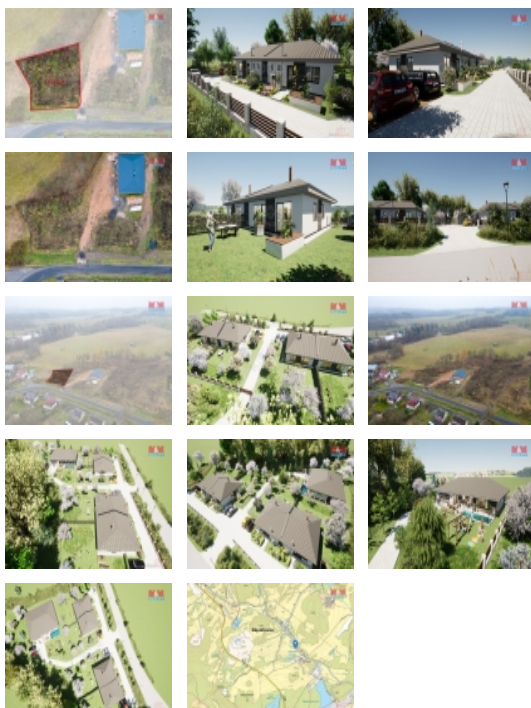

Prodej pozemku k bydlení, 1233 m?, Děpoltovice

Představte si místo, kde každý den začíná sluncem, které pozvolna vystupuje nad horizont, a končí tichým šepotem přírody, když se snáší večerní klid. Místo, kde budoucí vzpomínky čekají jen na to, až je vytvoříte. Vítejte v Děpoltovicích, kde se vaše vize ideálního bydlení může stát skutečností na pozemku o rozloze 1233 m?. Máte-li vizi vlastního domu, který dokonale odpovídá vašemu životnímu stylu, tento pozemek je pro vás ideální plátno. Bez ohledu na to, zda sníte o moderním minimalistickém designu nebo o útulném rodinném hnízdě, zde máte prostor pro realizaci vašeho snu od základů.

Stav objektu	dobrý
Vlastnictví	osobní
Vlastní pozemek (m2)	1233
Umístění objektu	klidná část obce
Druh pozemku	pro bydlení

Prodej pozemku , určený k výstavbě RD, Děpoltovice (okres Karlovy Vary)

Nemovitost nabízí