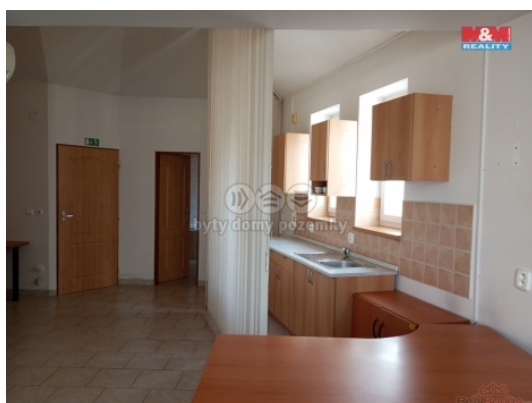

Pronájem bytu 2+kk, 67 m², Svitavy, ul. Nerudova

ČÍSLO ZAKÁZKY: 892409 TYP ZAKÁZKY: pronájem

LOKALITA: Svitavy, Město, Nerudova

Pronájem bytu 2+kk, 67 m², Svitavy, ul. Nerudova

Nabízíme k pronájmu byt v centru města Svitavy. Byt je ve 3.n.p. bez výtahu. Dispozice: Pokoj s kuchyňskou linkou, ložnice, koupelna s vanou a WC. Prostor je možné vybavit stolem a židlemi. Jedná se o dlouhodobý pronájem, proto majitel bude mít plné právo při výběru zájemců a požaduje nájemce se stabilním příjmem a bez dluhů. Byt je k dispozici od 1.12.2024. Veškerá občanská vybavenost v místě. K nájmu se hradí energie. Pro více informací a domluvení termínu prohlídky kontaktujte makléře.

CENA: (za měsíc) **9 500,- Kč**

Nemovitost nabízí

M&M reality holding a. s.

Krakovská 1675/2
Praha - Nové Město
11000

Informace o nemovitosti

Dispozice bytu	2+kk
Číslo podlaží v domě	3
Počet podlaží objektu	3
Druh objektu	cihlová
Stav objektu	dobrý
Vlastnictví	osobní
Rok kolaudace	2005
Počet míst k parkování	2
Užitná plocha (m²)	67