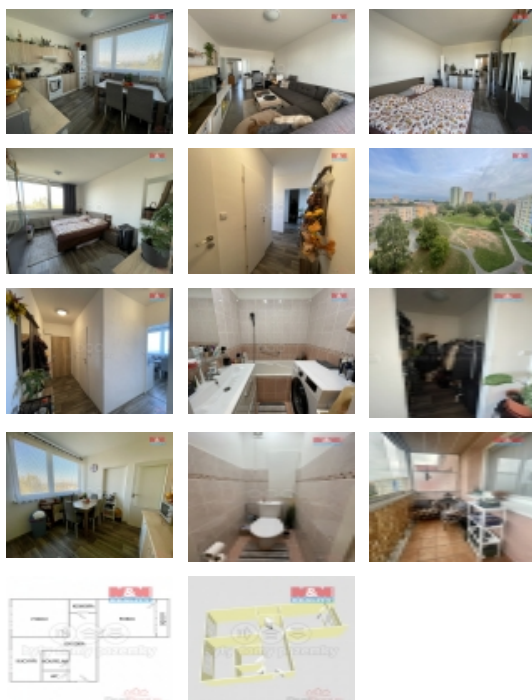

Informace o nemovitosti

Dispozice bytu	2+1
Číslo podlaží v domě	7
Počet podlaží objektu	1
Druh objektu	panelová
Stav objektu	po rekonstrukci
Vlastnictví	družstevní
Vybavení	výtah lodžie sklep