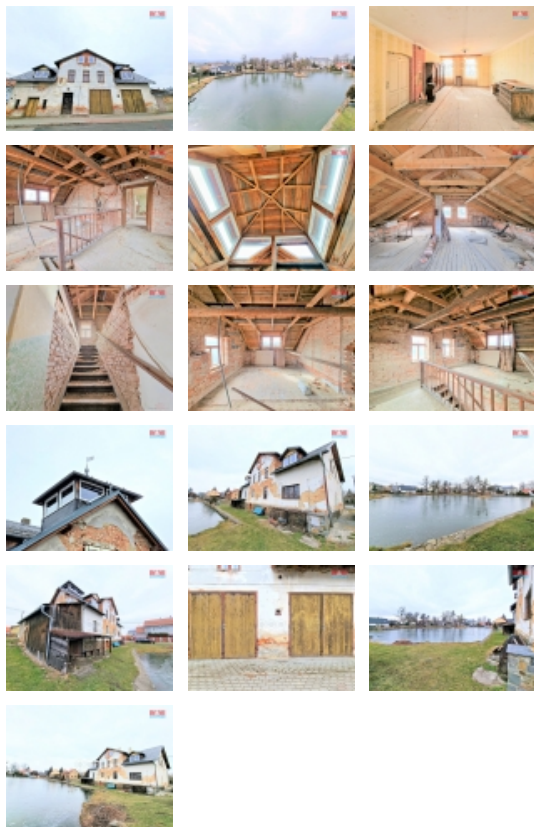

Prodej rodinného domu 6+2, 260 m², Litultovice

Prodáme dům, o celkové velikosti 260 m², který se nachází na výhodně situovaném místě v obci Litultovice, nedaleko Opavy. K domu vede příjezdová asfaltová komunikace, s možností parkování jak přímo na pozemku, tak i v přízemích prostorech domu. Má dvoupodlažní vnitřní dispozici s větším parkovacím prostorem v přízemí, obytnými prostory ve druhém podlaží, a s možností její rozšíření o další půdní prostor. Dům je částečně podsklepen a má novější střechu, včetně okapů a částečně vyměněná plastová okna. Je připojen k obecním rozvodným sítím, včetně plynu. Na zahradě se nachází dřevěný přístřešek s posezením a prostorem pro grilování u břehu rybníka. Dům je určený k celkové rekonstrukci s možností vybudování dvou bytových jednotek 3+1, případně jeho využití jako celku, a to jak pro bydlení tak i podnikání. Více informací Vám rádi poskytneme při prohlídce. Možnost zajištění zdarma vhodné varianty financování přes naše hypoteční centrum.

Prodej samostatného RD, 260 m2, Litultovice (okres Opava)

Nemovitost nabízí

M&M reality holding a. s.

Krakovská 1675/2
Praha - Nové Město
11000

Elektřina	230 V 380 V
Voda	dálkový vodovod
Plyn	Zaveden
Parkování	venkovní stání
Počet míst k parkování	2
Ostatní	Garáž
Užitná plocha (m2)	260
Poloha objektu	samostatný