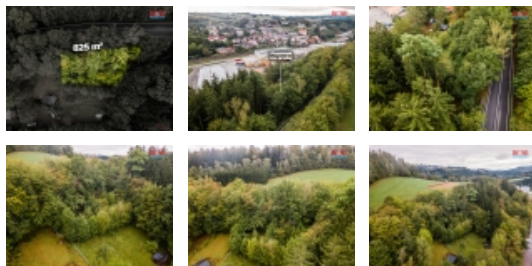

Nemovitost nabízí

M&M reality holding a. s.

Krakovská 1675/2
Praha - Nové Město
11000