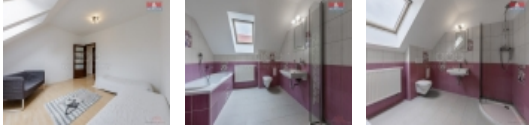

Prodej řadového RD, 180 m², Stanovice (okres Karlovy Vary)

M&M realty holding, a.s.

Prodej rodinného domu, 180 m², Stanovice

ČÍSLO ZAKÁZKY: 884655 TYP ZAKÁZKY: prodej

LOKALITA: Stanovice (okres Karlovy Vary)

Prodej rodinného domu, 180 m², Stanovice

Nabízíme k prodeji prostorný zateplený rodinný dům s garáží o dispozici 5 pokojů v malebné lokalitě Stanovice, pouhých 14 km od Karlových Varů. Dům je situován na pozemku o rozloze 754 m² a je ideální pro dvougenerační bydlení. Hned při vstupu Vás okouzlí útulná kuchyně s funkčním krbem a přímým vchodem na terasu, kde si budete každý den vychutnávat svou každodenní kávičku. Vytápění domu zajišťuje moderní tepelné čerpadlo, jako záložní zdroj je zde elektrický kotel. Pro ohřev vody slouží bojler. Kanalizace je řešena jímkou. Na udržované zahradě se nachází menší zahradní domek a kopaná studna. Střecha je z pálených tašek, což dodává domu nezaměnitelný charakter. V 1. nadzemním podlaží je možnost vybudování další kuchyně nebo pokoje se vstupem na balkon. Okolí Stanovic nabízí krásnou přírodu s lomnickým potokem a vodní nádrží, kulturní památky a klidné bydlení nedaleko velkého města. S financováním Vám rádi pomůžeme. Neváhejte a využijte této nabídky a splňte si sen! Těšíme se.

CENA: (za nemovitost) **7 355 000,- Kč**

Informace o nemovitosti

Počet podlaží objektu	1
Druh objektu	cihlová
Stav objektu	velmi dobrý
Vlastnictví	osobní
Vlastní pozemek (m²)	754
Vybavení	lodžie
Umístění objektu	klidná část obce
Vybaveno	Nezařízeno
Topení	Lokální - elektrické Tepelné čerpadlo