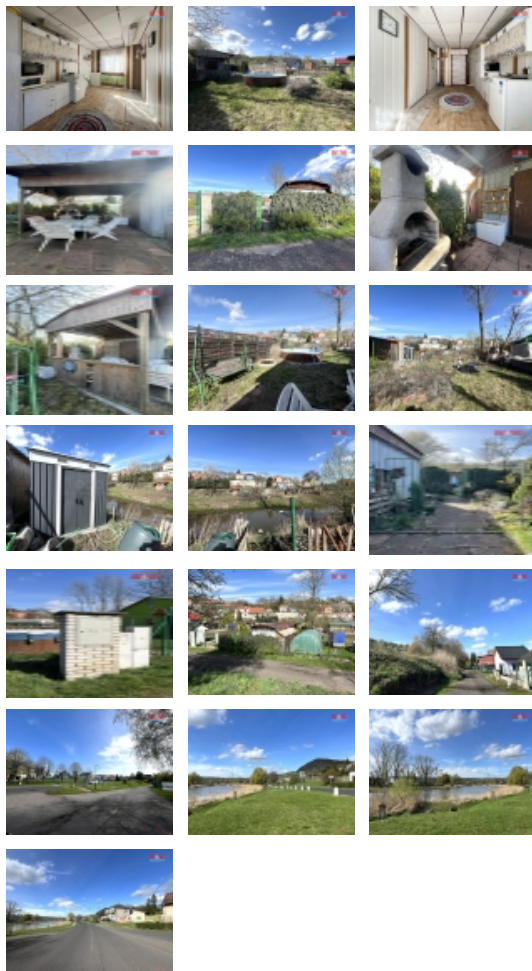

Informace o nemovitosti

Stav objektu	dobrý
Vlastnictví	osobní
Vlastní pozemek (m2)	182
Umístění objektu	klidná část obce
Doprava	silnice autobus
Elektřina	230 V
Voda	vlastní studna