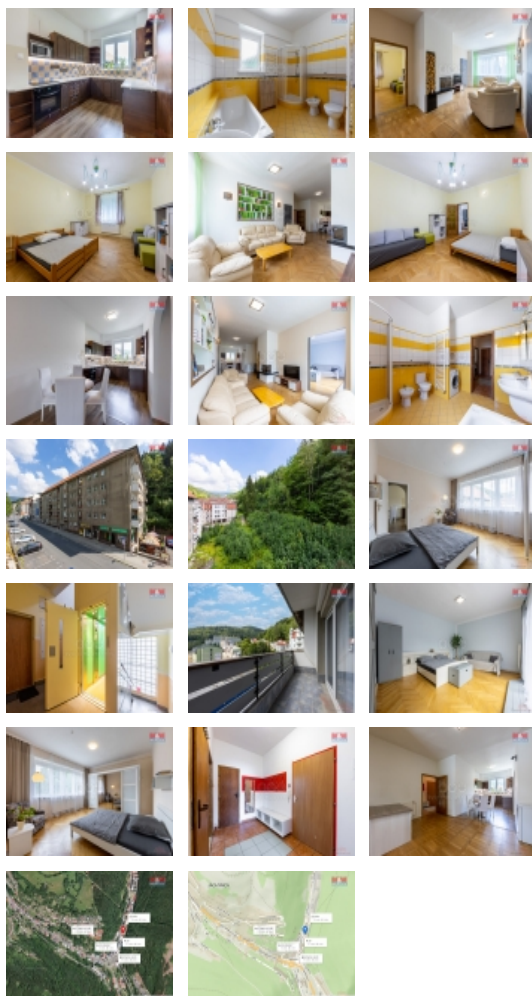

Informace o nemovitosti

Dispozice bytu	4+1
Číslo podlaží v domě	5
Počet podlaží objektu	1
Druh objektu	cihlová