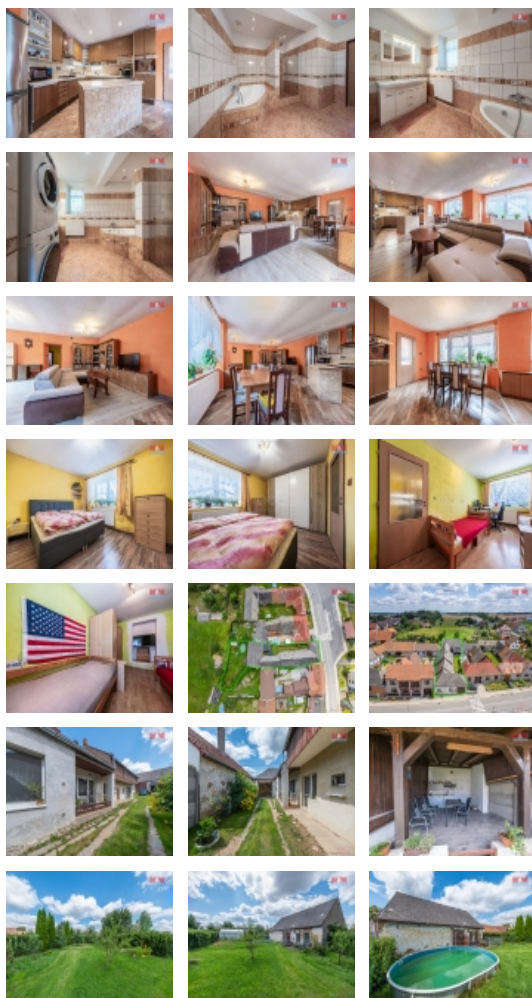

Informace o nemovitosti

Počet podlaží objektu	1
Druh objektu	cihlová
Stav objektu	velmi dobrý
Vlastnictví	osobní
Vlastní pozemek (m²)	1037
Vybavení	lodžie zahrada
Umístění objektu	centrum
Topení	Lokální - plynové Lokální - tuhá paliva