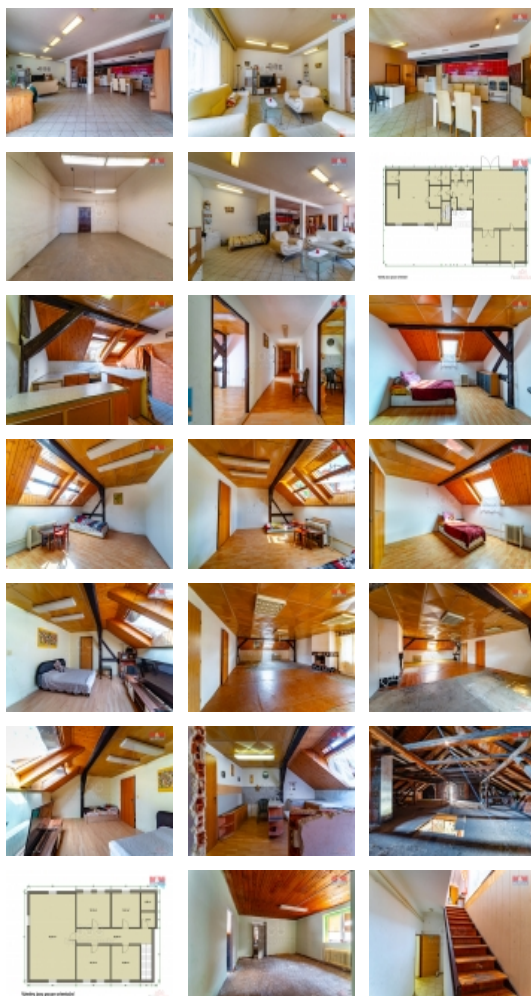

Prodej samostatného RD, 650 m2, Kraslice (okres Sokolov)

M&M realty holding, a.s.

Sleva!
4-638-888 Kč
3 800 000 Kč

Prodej dvou budov, Kraslice, ul. Dukelská

ČÍSLO ZAKÁZKY: 884172 TYP ZAKÁZKY: prodej

LOKALITA: Kraslice (okres Sokolov), Dukelská

Prodej dvou budov, Kraslice, ul. Dukelská

Prodej rodinného domu s dílnou v klidné a dobře situované části města Kraslice. Dům je rozdělen na dvě bytové jednotky s oddělenými vchody. Nemovitost tedy nabízí dostatek prostoru pro vícečlennou rodinu či využití k podnikatelským účelům. Dílna pak nabízí další možnosti především ke komerčním účelům či jako sklad. Nemovitosti jsou tedy vhodné i jako skvělá investiční příležitost! Dům je vytápěn novým, plynovým kotlem s oddělenými měřidly pro každou nemovitost. V prvním patře domu možnost také vytápění krbem. Veřejný vodovod a kanalizace samozřejmostí. Parkovací stání před domem v pronájmu od města. V okolí domu se nachází škola a sportoviště. Blízká dostupnost veškeré občanské vybavenosti. Pro více informací a prohlídku neváhejte kontaktovat naši kancelář.

CENA: (za nemovitost) **3 800 000,- Kč**

Informace o nemovitosti

Počet podlaží objektu	1
Druh objektu	cihlová
Stav objektu	dobrý
Vlastnictví	osobní
Vlastní pozemek (m2)	460
Umístění objektu	klidná část obce
Počet míst k parkování	3
Užitná plocha (m2)	650
Poloha objektu	samostatný