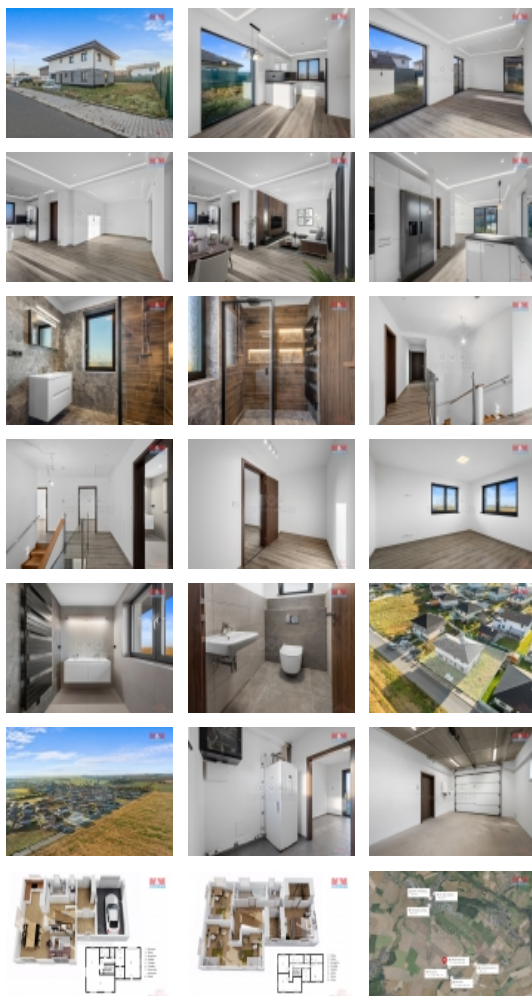

Informace o nemovitosti

Počet podlaží objektu	2
Druh objektu	cihlová
Stav objektu	novostavba
Vlastnictví	osobní
Vlastní pozemek (m²)	730
Vybavení	zahrada
Umístění objektu	klidná část obce
Topení	Lokální - elektrické Tepelné čerpadlo
Doprava	vlak autobus
Elektřina	230 V 380 V