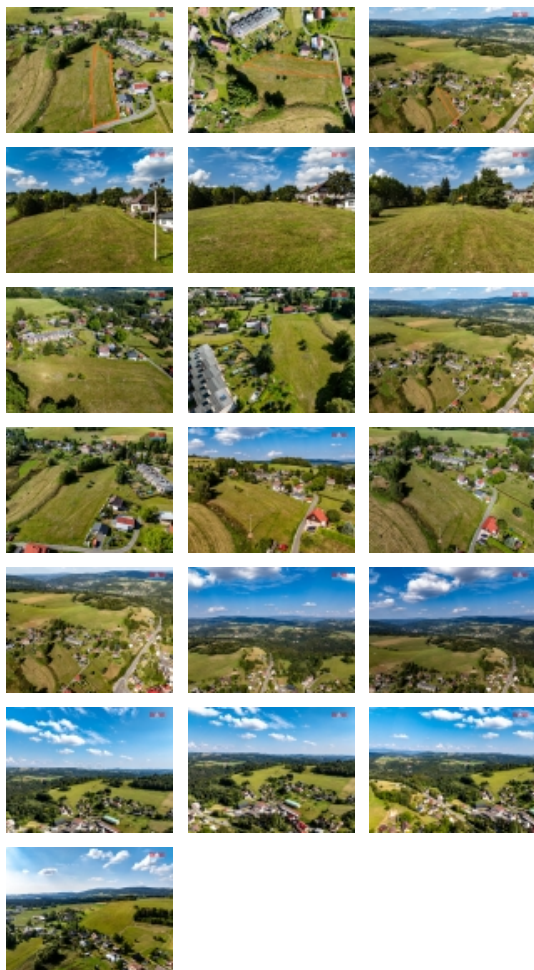

Prodej pozemku k bydlení, 1984 m², Držkov

Prodej pozemku k bydlení v Držkově - 1984 m². Hledáte ideální místo pro výstavbu rodinného domu? Nabízíme Vám velmi slunný pozemek o rozloze 1984 m², který se nachází v klidné části obce Držkov. Pozemek je mírně svažité jižním směrem a jeho spodní část je dle územního plánu obce vymezena ke stavbě rodinného domu. Přístup na pozemek je zajištěn po obecní asfaltové komunikaci. Voda a elektřina jsou k dispozici u hranice pozemku, plyn je ve vzdálenosti cca 100 metrů. Tato nabídka představuje skvělou příležitost pro ty, kteří hledají klidné místo s dobrou dostupností inženýrských sítí pro stavbu svého vysněného domova. Pro bližší informace kontaktujte makléře.

CENA: (za nemovitost) **2 490 000,- Kč**

Informace o nemovitosti

Stav objektu	velmi dobrý
Vlastnictví	osobní
Vlastní pozemek (m ²)	1984
Umístění objektu	klidná část obce
Doprava	silnice autobus
Voda	dálkový vodovod na hranici
Plyn	Zaveden Na hranici
Občanská vybavenost	Zdravotnická zařízení Pošta Kompletní síť obchodů a služeb
Druh pozemku	pro komerční výstavbu