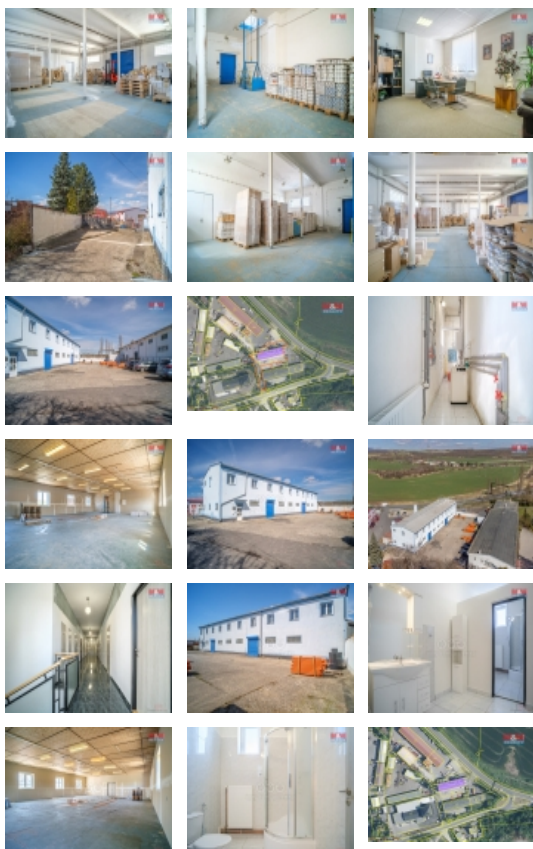

Hledáte prostor k podnikání, výrobě, skladování a zároveň i s vlastní administrací? Nabízíme Vám prostory na okraji města Kadaně. V přízemí se nachází čtyři prostorné haly z nichž jedna má nákladním výtah, který vede do haly v druhém podlaží a zároveň má nákladní rampu pro kamiony z druhé strany. V druhém podlaží se nachází také prostor pro výrobu či skladování. Dále je zde k dispozici šest malých a dvě velké kanceláře, kuchyňka a sociální zázemí pro muže i ženy. Nechybí zde ani přípojka optického kabelu pro internet. Objekt je elektronicky zabezpečen, celý oplocen a přes noc se zamyká. Parkování pro osobní automobil i dodávky zajištěno přímo před budovou. Možnost velkoplošné reklamy na domě. Více informací u makléře.

Informace o nemovitosti

Číslo podlaží v domě	1
Počet podlaží objektu	2
Druh objektu	cihlová
Stav objektu	dobrý
Vlastnictví	osobní
Vlastní pozemek (m ²)	1928
Vybavení	výtah
Umístění objektu	okrajová zástavba
Telekomunikace	Internet
Topení	Lokální - plynové
Doprava	silnice
Elektřina	230 V 380 V
Voda	dálkový vodovod