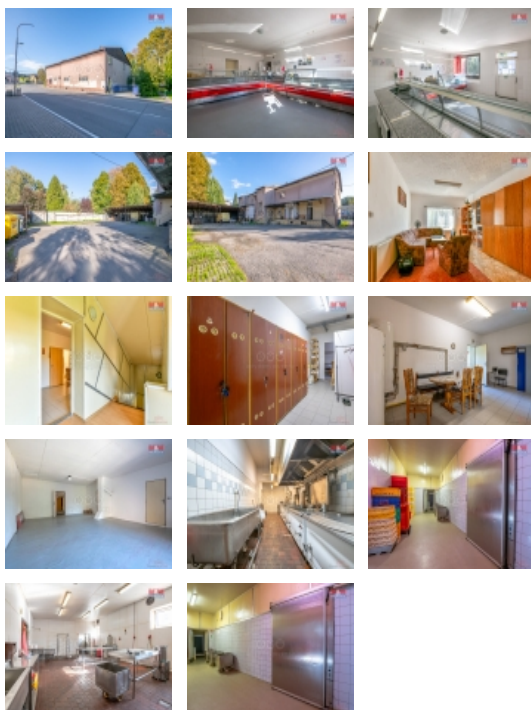

Informace o nemovitosti

Číslo podlaží v domě	1
Počet podlaží objektu	1
Druh objektu	cihlová
Stav objektu	dobrý
Vlastnictví	osobní
Vlastní pozemek (m2)	1106
Vybavení	sklep
Umístění objektu	centrum
Vybaveno	Nezařizeno
Topení	Lokální - plynové Lokální - elektrické
Doprava	silnice MHD