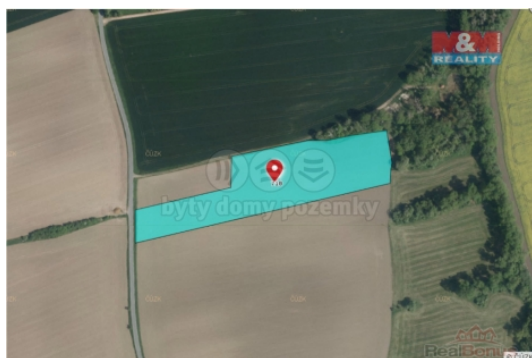

### Prodej pole, 23320 m<sup>2</sup>, Chrudim

ČÍSLO ZAKÁZKY: 890451 TYP ZAKÁZKY: prodej

LOKALITA: Chrudim, Topol

#### Prodej pole, 23320 m<sup>2</sup>, Chrudim

Nabízíme k prodeji ornou půdu v katastrálním území Topol u Chrudimi. S rostoucím zájmem o zemědělskou půdu představuje tento pozemek skvělou investiční příležitostí pro zhodnocení majetku. Nachází se v atraktivní lokalitě v blízkosti obce Topol, což poskytuje vysoký potenciál pro dlouhodobé zajištění finančních prostředků. Pro více informací nás neváhejte kontaktovat.

#### Informace o nemovitosti

Stav objektu	velmi dobrý
Vlastnictví	osobní
Vlastní pozemek (m <sup>2</sup> )	23320
Umístění objektu	samota
Druh pozemku	zemědělská

Prodej pozemku , zemědělská půda, Chrudim, Topol