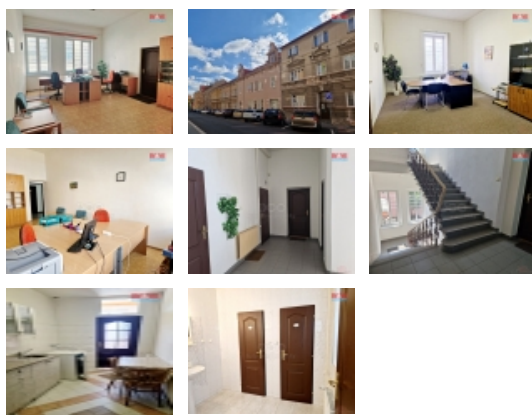

Pronájem kancelářského prostoru, Chomutov, ul. Vršovců

ČÍSLO ZAKÁZKY: 884527 TYP ZAKÁZKY: pronájem

LOKALITA: Chomutov, Vršovců

Pronájem kancelářského prostoru, Chomutov, ul. Vršovců

Nabízíme pronájem kancelářských prostor v centru města Chomutova. Nachází se v uzavřeném objektu. Nabízené kanceláře se skládají z celkem tří místností, přičemž všechny jsou průchozí a z toho dvě místnosti mají samostatný vchod. Kanceláře jsou o celkové ploše 83 m², konkrétně: 30m² a 23m² a 30m². K dispozici vybavená kuchyňka a 2 samostatné toalety. Cena za sdílené prostory (sociální zázemí, kuchyňka), bude stanovena dohodou. Celková dispozice těchto prostor je 30 m². Zálohy za služby (voda, elektřina, plyn) budou stanoveny paušálně. Celý prostor je vybaven bezpečnostním systémem Jablotron. Součástí kancelářské vybavení, které lze dle dohody vystěhovat. V nabídce máme i další prostory v tomto objektu. Zavolejte si pro více informací a domluvení prohlídky.

Informace o nemovitosti

Číslo podlaží v domě	2
Počet podlaží objektu	1
Stav objektu	dobrý
Vlastnictví	osobní
Umístění objektu	centrum
Topení	Lokální - plynové
Doprava	silnice MHD
Voda	dálkový vodovod
Odpad	Městská kanalizace
Občanská vybavenost	Škola Školka Zdravotnická zařízení Pošta Kompletní síť obchodů a služeb Kulturní zařízení

Nemovitost nabízí

M&M reality holding a. s.

Krakovská 1675/2
Praha - Nové Město
11000