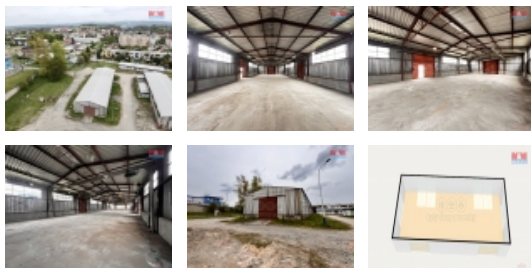

Pronájem výrobního objektu, 500 m?, Solnice, ul. Poříčí

ČÍSLO ZAKÁZKY: 871445 TYP ZAKÁZKY: pronájem

LOKALITA: Solnice (okres Rychnov nad Kněžnou), Poříčí

Pronájem výrobního objektu, 500 m?, Solnice, ul. Poříčí

Pronájem objektu o velikosti 500 m?, který se nachází na logistické spojce kousek od obce Kvasiny. Celý objekt je v oploceném areálu s možností parkování pro kamiony nebo jinou nákladní dopravu. Prostory lze využít jako výrobní, skladovací nebo dle Vaší aktivity. Je možné také celý sklad zmenšit na polovinu. Zajímá Vás více informací o nemovitosti? Informujte se u makléře, který sdělí veškeré podrobnosti.

CENA: (za měsíc) **40 000,- Kč**

Informace o nemovitosti

Číslo podlaží v domě	1
Počet podlaží objektu	1
Druh objektu	cihlová
Stav objektu	před rekonstrukcí
Vlastnictví	osobní
Vlastní pozemek (m2)	910
Umístění objektu	klidná část obce
Doprava	vlak silnice autobus
Elektřina	230 V 380 V
Voda	dálkový vodovod
Odpad	Městská kanalizace
Parkování	venkovní stání
Užitná plocha (m2)	500

Nemovitost nabízí

M&M reality holding a. s.

Krakovská 1675/2
Praha - Nové Město
11000