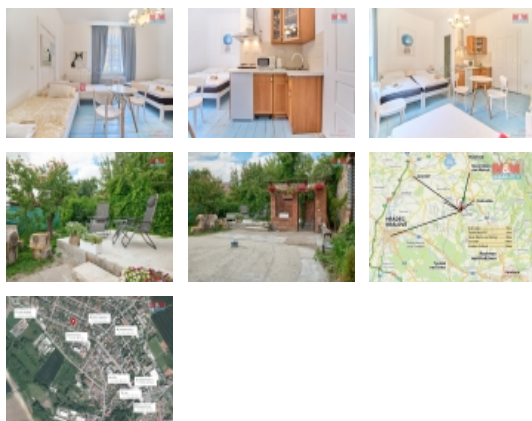

Pronájem bytu 1+kk, 22 m², Opočno, ul. Nádražní

Nabízíme vám krátkodobý pronájem pro dvě osoby krásného a útulného bytu 1+kk o užitné ploše 22 m² v klidné části obce Opočno pod Orlickými horami. Cena je za osobu. Tento byt se nachází v prvním nadzemním podlaží rekonstruované vily a je ideální pro jednoho až dva nájemníky. Byt disponuje vlastní koupelnou a kuchyňským koutem, což poskytuje maximální komfort. Dále je zde možnost využití pračky a sušičky ve společných prostorách. K bytu náleží parkovací místo na pozemku, takže o vaše auto bude také postaráno. Opočno je malebná obec s výbornou dostupností do okolní přírody, což je ideální pro klidné bydlení. Stav nemovitosti je velmi dobrý, a tudíž se můžete ihned nastěhovat a začít bydlet bez starostí. Neváhejte nás kontaktovat a domluvit si prohlídku tohoto skvělého bytu. Těšíme se na vás!