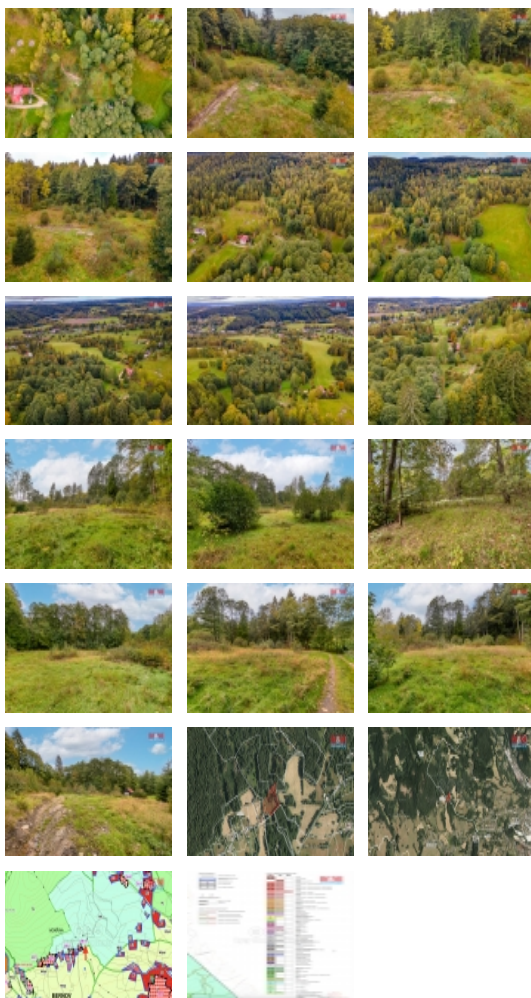

Prodej pozemku k bydlení, 5882 m², Bernov, Nejdek

Prodej zajímavého pozemku určeného k bydlení na okraji obce Bernov, jen 1,5 km od města Nejdek, které je v okrese Karlovy Vary, patnáct kilometrů severozápadně od Karlových Varů. Město se nachází uprostřed masivu Krušných hor, obestoupené hustě zalesněnými příkrými svahy okolních kopců, sevřené v úzkém údolí řeky Rolavy. Pozemek je z části tvořen lesním porostem, má přístup od silnice. Pro více informací nebo sjednání prohlídky nás neváhejte kontaktovat. S případným financováním rádi pomohou v našem hypotečním centru. Více našich nabídek najdete na www.stepanapeta.cz

CENA: (za nemovitost) **3 170 398,- Kč**

Informace o nemovitosti

Stav objektu	dobrý
Vlastnictví	osobní
Vlastní pozemek (m ²)	5882
Umístění objektu	okrajová zástavba
Druh pozemku	pro komerční výstavbu

Prodej pozemku , určený pro komerční výstavbu, Nejdek, Bernov (okres Karlovy Vary)