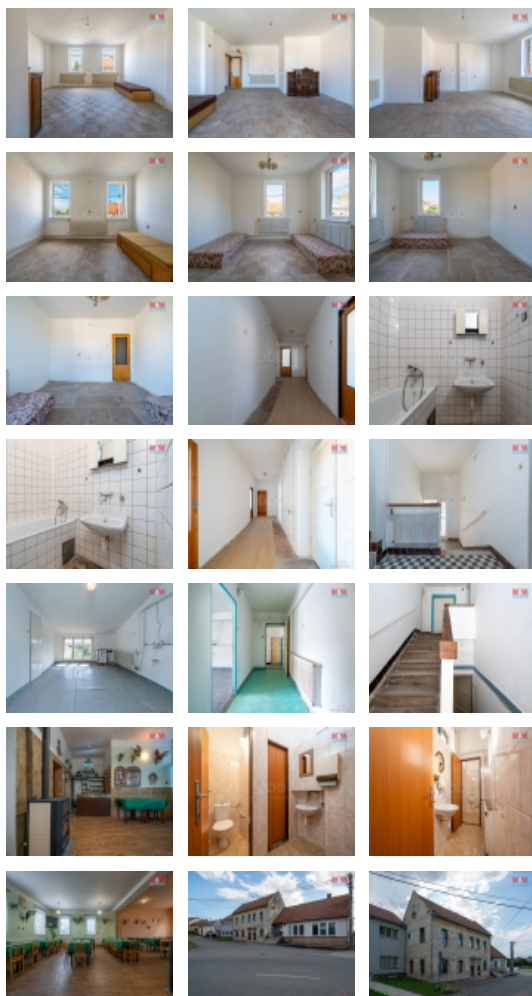

Prodej rodinného domu s komerčním prostorem v centru obce Rybníček. Nabízíme exkluzivně k prodeji rodinný dům v obci Rybníček. Tato cihlová nemovitost se nachází v centru obce, na pozemku o velikosti 542 m². Dům má dvě nadzemní podlaží a celkem 9 místností. V přízemí se nachází nebytový prostor, který v současnosti slouží jako hostinec s kuchyní, toaletami pro zákazníky a zázemím. Ve druhém nadzemním podlaží, přístupném po samostatném schodišti, se nachází prostorná bytová jednotka o dispozici 3+1 a výměře 120 m². Byt má samostatný vstup ze zahrady, který lze využít i pro oddělené bydlení. Dům je napojen na veřejnou elektřinu a vodu, vytápění je centrální na tuhá paliva, ohřev vody zajišťuje bojler, a odpad je sveden do septiku. Nemovitost má dva vchody ? přední s přístupem ze silnice a zadní ze zahrady. Tato nemovitost je ideální jako kombinace podnikání a trvalého bydlení. Pro další informace nás neváhejte kontaktovat.

Informace o nemovitosti

Počet podlaží objektu	2
Druh objektu	cihlová
Stav objektu	dobrý
Vlastnictví	osobní
Vlastní pozemek (m ²)	542
Umístění objektu	centrum
Topení	Lokální - tuhá paliva
Doprava	silnice autobus
Elektřina	230 V 380 V
Voda	dálkový vodovod

Prodej řadového RD, 225 m2, Rybníček (okres Vyškov)

Nemovitost nabízí

M&M reality holding a. s.

Krakovská 1675/2
Praha - Nové Město
11000

Odpad	Septik
Parkování	u domu (veřejné)
Počet míst k parkování	3
Zdroj teplé vody	bojler
Ostatní	Plot
Užitná plocha (m2)	225
Poloha objektu	řadový