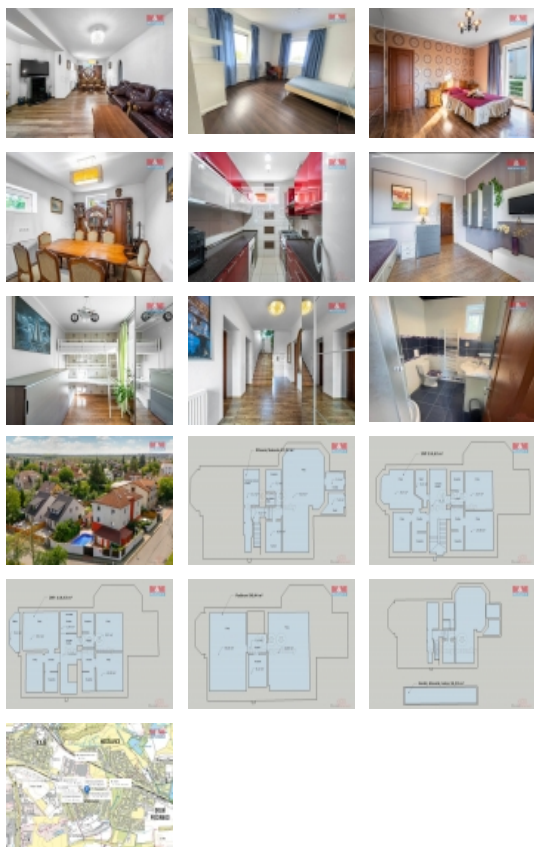

Informace o nemovitosti

Počet podlaží objektu	4
Druh objektu	cihlová
Stav objektu	velmi dobrý
Vlastnictví	osobní
Vlastní pozemek (m²)	605
Vybavení	balkon zahrada
Umístění objektu	centrum
Telekomunikace	Internet
Vybaveno	Nezařizeno
Topení	Lokální - plynové Lokální - tuhá paliva Lokální - elektrické Ústřední - dálkové