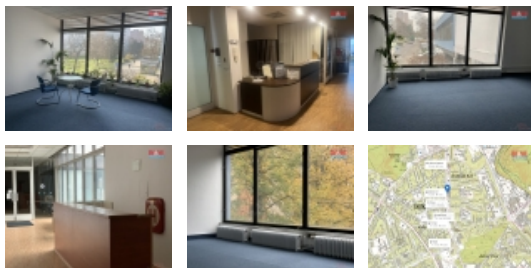

Pronájem, kanceláře 84 m2, Praha 4 - Krč

ČÍSLO ZAKÁZKY: 884651 TYP ZAKÁZKY: pronájem

LOKALITA: Praha 4, Krč, Štúrova

Pronájem, kanceláře 84 m2, Praha 4 - Krč

Nabízíme k pronájmu velmi pěkné světlé 3 kanceláře celkem 84 m2, které se nacházejí v Praze 4 - Krči v nákupním centru Modrý Pavilon. Jsou umístěny v 1. patře budovy s recepcí kuchyňkou, toaletami a přístupem 24/7. V přízemí kde se nachází nákupní pasáž jsou různé obchody a služby, kavárna s cukrárnou. Výborná dopravní dostupnost, autobusová zastávka 1 min.chůze na metro KačeroV 8 min. Parkování na veřejném parkovisti v blízkosti.Bližší informace u makléře.

CENA: (za měsíc) **23 000,- Kč**

Informace o nemovitosti

Číslo podlaží v domě	1
Počet podlaží objektu	2
Druh objektu	panelová
Stav objektu	velmi dobrý
Vlastnictví	jiné
Umístění objektu	sídlště
Topení	Ústřední - dálkové
Doprava	silnice MHD
Elektřina	230 V
Voda	dálkový vodovod
Odpad	Městská kanalizace
Občanská vybavenost	Škola Školka Zdravotnická zařízení Pošta Supermarket Kompletní síť obchodů a služeb Kulturní zařízení Sportovní areál

Nemovitost nabízí

M&M reality holding a. s.

Krakovská 1675/2
Praha - Nové Město
11000