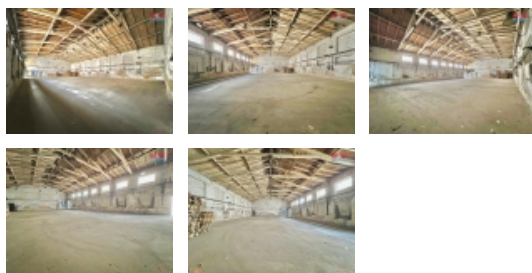

Pronájem skladu, 915 m², Děčín - Křešice

ČÍSLO ZAKÁZKY: 881059 TYP ZAKÁZKY: pronájem

LOKALITA: Děčín, Děčín XXXI-Křešice

Pronájem skladu, 915 m², Děčín - Křešice

Představujeme Vám halu v Křešicích u Děčína o velikosti 915 m². Jedná se o skladové prostory. Objekt je napojen na elektřinu. Nájemné je ve výši 32 025 Kč, provizí platí pronajímatel a kauce je 64 050 Kč. V případě zájmu nás můžete kontaktovat. V areálu nabízíme k pronájmu i další prostory, pokud hledáte něco specifického, neváhejte nás kontaktovat.

CENA: (za měsíc) **32 025,- Kč**

Informace o nemovitosti

Číslo podlaží v domě	1
Počet podlaží objektu	1
Druh objektu	cihlová
Stav objektu	dobrý
Vlastnictví	osobní
Umístění objektu	klidná část obce
Doprava	silnice MHD autobus
Elektřina	230 V 380 V
Parkování	venkovní stání
Počet míst k parkování	1
Užitná plocha (m²)	915
Inženýrské sítě	Elektřina
Druh prostor	Skladovací

Nemovitost nabízí

M&M reality holding a. s.

Krakovská 1675/2
Praha - Nové Město
11000