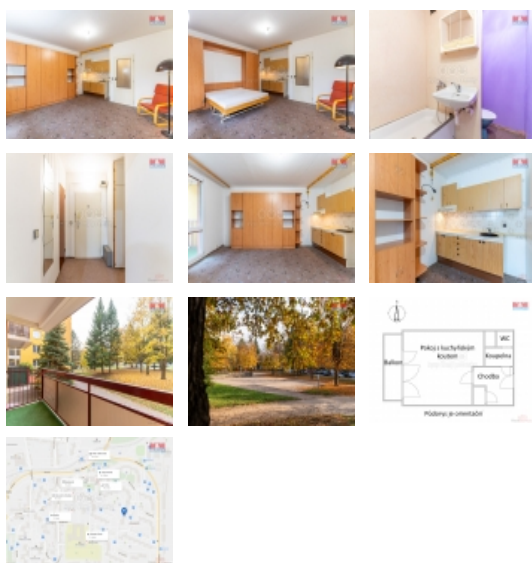

Nemovitost nabízí

M&M realty holding a. s.

Krakovská 1675/2
Praha - Nové Město
11000