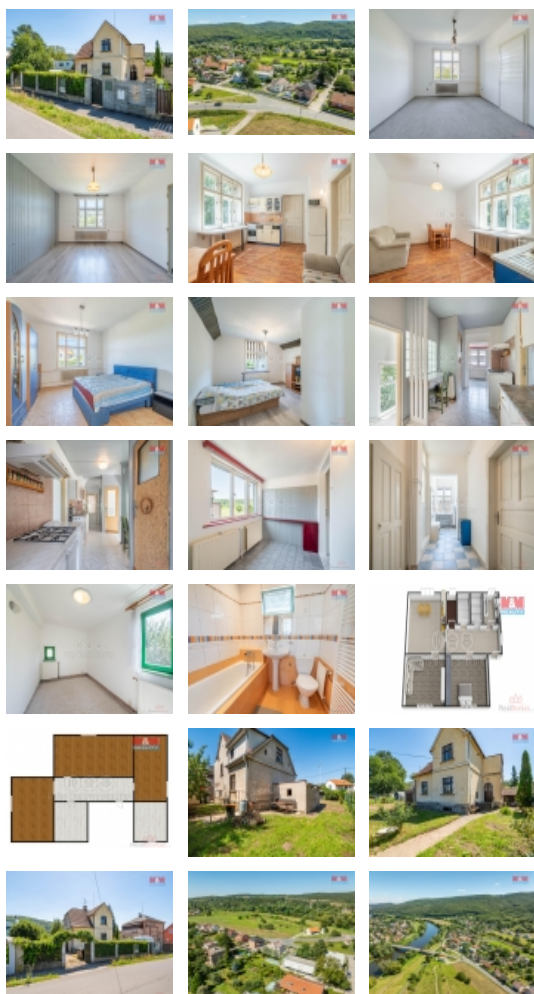

Informace o nemovitosti

Počet podlaží objektu	1
Druh objektu	cihlová
Stav objektu	velmi dobrý
Vlastnictví	osobní
Vlastní pozemek (m²)	440
Vybavení	sklep zahrada
Umístění objektu	klidná část obce
Telekomunikace	Telefon Internet
Topení	Lokální - plynové Lokální - tuhá paliva Lokální - elektrické Lokální - kombinované