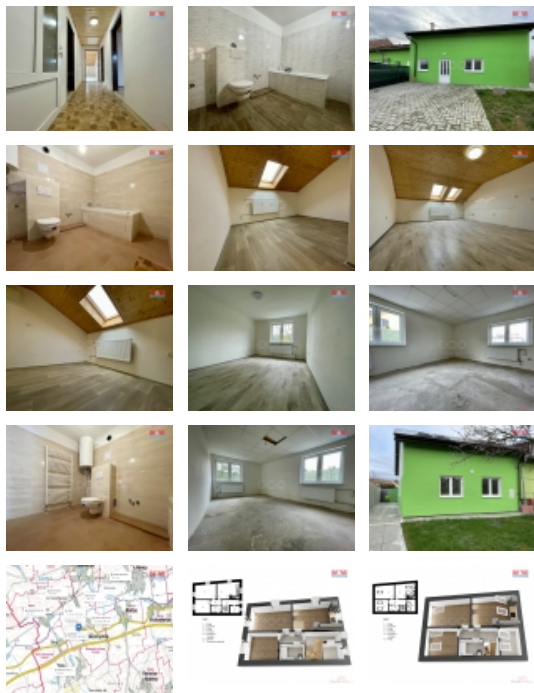

Informace o nemovitosti

Počet podlaží objektu	2
Stav objektu	velmi dobrý
Vlastnictví	osobní
Vlastní pozemek (m²)	393
Vybavení	zahrada
Umístění objektu	okrajová zástavba
Topení	Lokální - tuhá paliva Lokální - elektrické Ústřední - dálkové
Doprava	vlak silnice autobus
Elektřina	230 V
Voda	dálkový vodovod