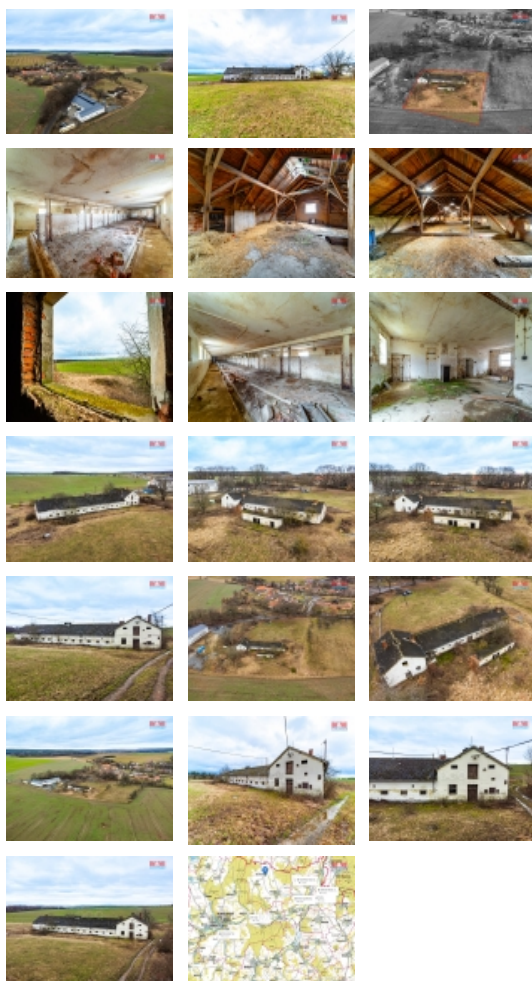

Informace o nemovitosti

Počet podlaží objektu	2
Druh objektu	smíšená
Stav objektu	před rekonstrukcí
Vlastnictví	osobní
Vlastní pozemek (m²)	3000
Umístění objektu	okrajová zástavba
Doprava	silnice autobus
Elektřina	230 V 380 V
Voda	vlastní studna