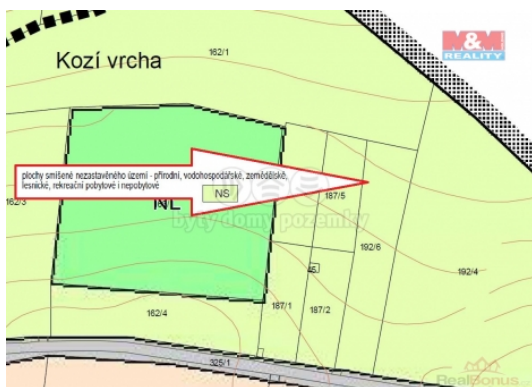

Nemovitost nabízí

M&M reality holding a. s.

Krakovská 1675/2
Praha - Nové Město
11000