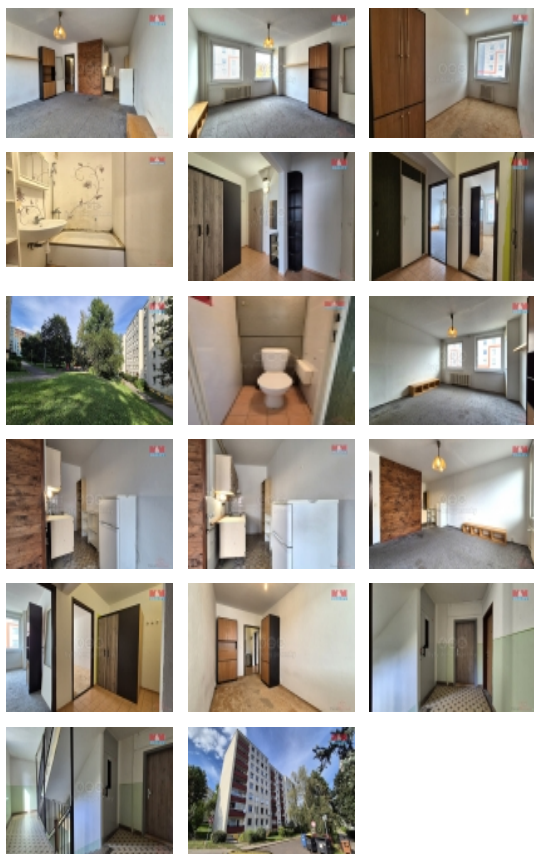

Pronájem bytu 2+kk, 46 m², Krásné Březno, ÚnL

Nabízíme pronájem bytu o dispozici 2+kk a výměře 46 m² ve 4.patře panelového domu na sídlišti Krásné Březno v klidné části města Ústí nad Labem v ul. V Oblouku. Byt je k nastěhování ihned po složení prvního nájmu a kauce. Veškerá občanská vybavenost v docházkové vzdálenosti.

Pronájem bytu 2+kk, OV, Ústí nad Labem, Krásné Březno, ul. V Oblouku

Nemovitost nabízí

M&M reality holding a. s.

Krakovská 1675/2
Praha - Nové Město
11000

Parkování	u domu (veřejné)
Počet míst k parkování	30
Užitná plocha (m2)	46
Inženýrské sítě	Vodovod Kanalizace Elektřina