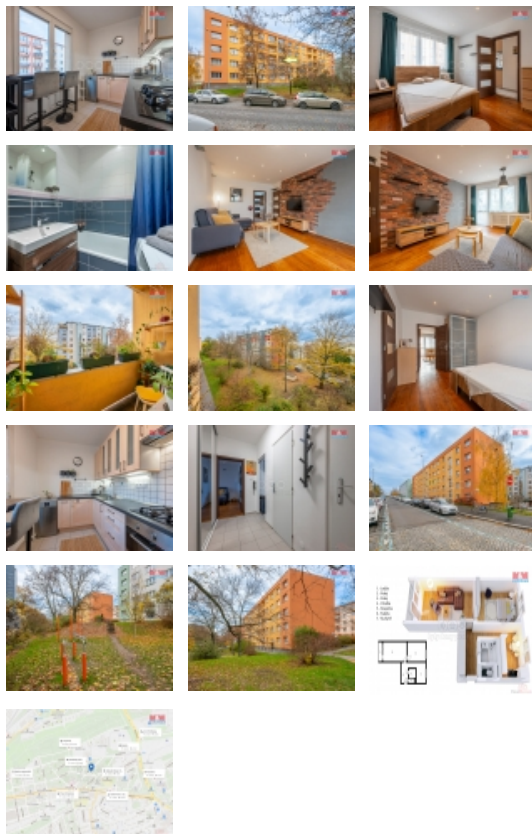

Informace o nemovitosti

Dispozice bytu	2+1
Číslo podlaží v domě	3
Počet podlaží objektu	1
Druh objektu	cihlová
Stav objektu	dobrý
Vlastnictví	osobní
Vybavení	lodžie
Umístění objektu	klidná část obce
Vybaveno	Nezařizeno