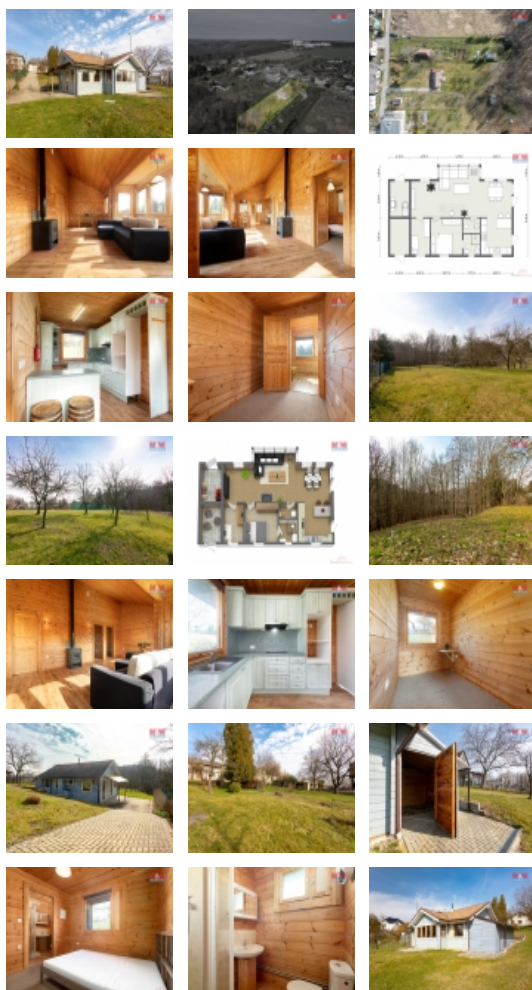

#### Prodej pozemku k bydlení, 3524 m<sup>2</sup>, Klimkovice

Nabízíme k prodeji jedinečný rodinný stavební pozemek o rozloze 3524 m<sup>2</sup> v žádané lokalitě Klimkovice, který je umístěn v idylické polosamotě, přímo u lesa. Tento slunný velkorysý pozemek představuje opravdovou oázu klidu, bezkonkurenční jak pro život, tak i pro relaxaci. Díky svým rozměrům je ideální pro výstavbu dvou samostatných rodinných domovů, což umožňuje flexibilitu při plánování a realizaci Vašich snů. Na pozemku se nyní nachází montovaná dřevostavba s příjezdem, elektřinou, studna s pitnou vodou i připojení na klasický vodovodní systém, což zvyšuje užitnou hodnotu a pohodlí budoucích obyvatel. Pozemek se nachází v blízkosti lesa, nabízí tak nejen dostatek soukromí, ale i přímý přístup k přírodě a možnosti procházek či jiných venkovních aktivit. Tento pozemek je opravdovým skvostem v nabídce nemovitostí a představuje vynikající příležitost aby se Vaše představa o bydlení v souladu s přírodou stala skutečností. Nepropáste šanci vlastnit pozemek v této bezkonkurenční lokalitě!

#### Informace o nemovitosti

Stav objektu velmi dobrý

Vlastnictví osobní

Vlastní pozemek (m<sup>2</sup>) 3524

Vybavení sklep zahrada

Umístění objektu polosamota

Telekomunikace Internet

Doprava silnice MHD