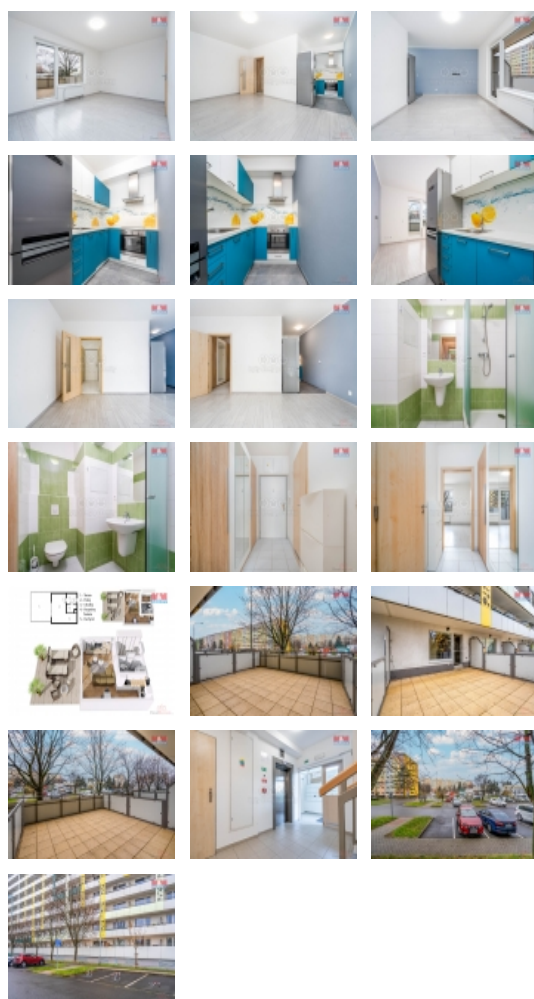

Informace o nemovitosti

Dispozice bytu	1+kk
Číslo podlaží v domě	1
Počet podlaží objektu	10
Druh objektu	cihlová
Stav objektu	novostavba
Vlastnictví	osobní
Vybavení	výtah
Umístění objektu	centrum
Telekomunikace	Internet
Topení	Ústřední - dálkové
Doprava	vlak silnice MHD autobus letišťe metro