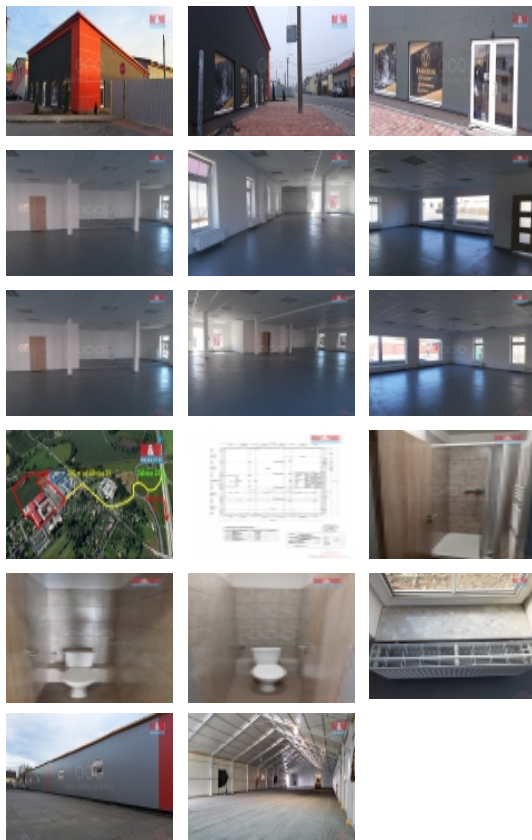

Informace o nemovitosti

Číslo podlaží v domě	1
Počet podlaží objektu	2
Druh objektu	cihlová
Stav objektu	velmi dobrý
Vlastnictví	osobní
Vlastní pozemek (m²)	227
Umístění objektu	centrum
Topení	Lokální - plynové
Doprava	MHD
Elektřina	380 V
Voda	dálkový vodovod
Plyn	Zaveden
Parkování	venkovní stání
Počet míst k parkování	4
Zdroj teplé vody	kotel
Užitná plocha (m²)	280
Druh prostor	Obchodní