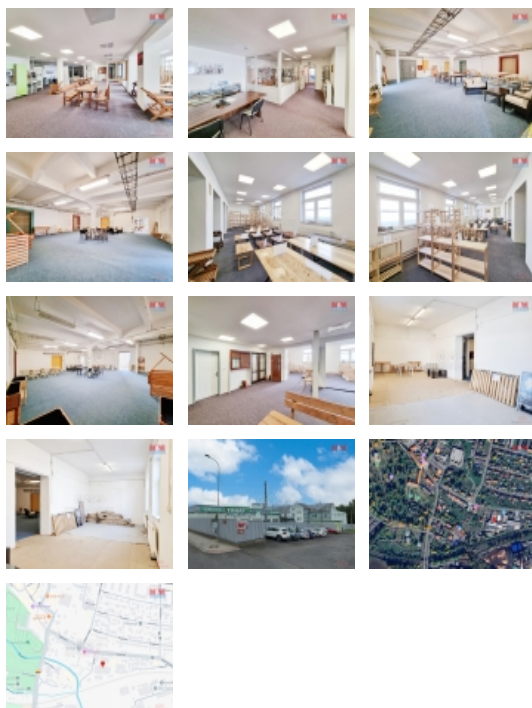

Informace o nemovitosti

Číslo podlaží v domě	2
Počet podlaží objektu	1
Druh objektu	cihlová
Stav objektu	dobrý
Vlastnictví	osobní
Vlastní pozemek (m²)	1992
Umístění objektu	okrajová zástavba
Počet míst k parkování	3
Užitná plocha (m²)	530
Druh prostor	Obchodní