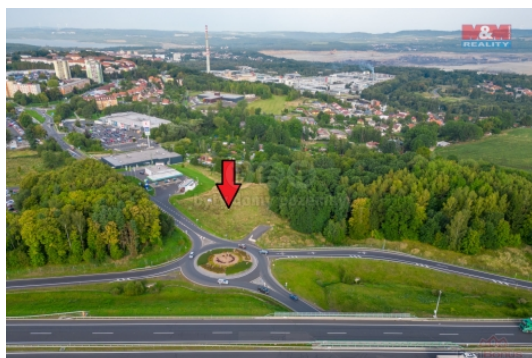

Prodej komerčního pozemku, 4855 m?, Sokolov

ČÍSLO ZAKÁZKY: 849132 TYP ZAKÁZKY: prodej

LOKALITA: Sokolov

Prodej komerčního pozemku, 4855 m?, Sokolov

Představujeme vám jedinečnou příležitost k vlastnictví komerčního pozemku o rozloze 4855 m? na strategické lokalitě v Sokolově. Tento pozemek se nachází hned na kraji města a je snadno přístupný z dálnice D6, což ho činí ideálním pro řadu komerčních aktivit.

Pozemek je situován vedle již fungujících obchodů, včetně čerpací stanice, myčky a nákupního centra, což mu již nyní zaručuje velké množství potenciálních zákazníků. Ať už plánujete postavit lehký průmysl, opravny, dílny, sklady, služby, stavebnictví nebo cokoli jiného, tento pozemek vám nabízí vše, co potřebujete.

Podle územního plánu je povoleno zastavit 70% plochy budovami určenými k různým účelům, včetně maloobchodu, stravování, školství, zdravotnictví, sociální péče, sportovišť, zahradnictví, administrativy, kultury, zábavních zařízení a ubytování pro obsluhu.

Kromě toho je zasíťování tohoto pozemku povoleno a plánuje se jeho realizace, takže budete mít vše, co potřebujete pro stavbu svých komerčních prostor.

CENA: (za nemovitost) **10 290 000,- Kč**