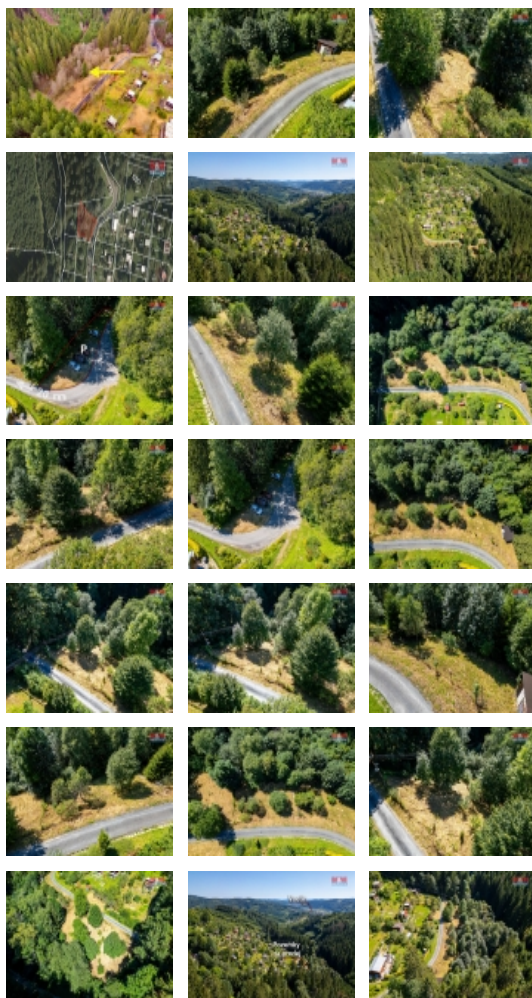

#### Prodej zahrady, 444 m<sup>2</sup>, Vsetín

Nabízíme k prodeji pozemek o rozloze 444m<sup>2</sup>, situovaný v malebném katastrálním území Vsetín, na okraji obce. Tento pozemek představuje ideální příležitost pro ty, kteří sní o vlastní zahradě v srdci přírody, přesto s výbornou dostupností do města. Pozemek je svažité a vhodný jako investice do budoucna. Elektřina na hranici pozemku. Jeho umístění nabízí klidné a tiché prostředí s nádherným výhledem na okolní krajinu. Nečekejte a využijte této jedinečné nabídky k nákupu vlastního kousku přírody. Pro další informace a objednání prohlídky neváhejte kontaktovat.

#### Informace o nemovitosti

Stav objektu	dobrý
Vlastnictví	osobní
Vlastní pozemek (m <sup>2</sup> )	444
Umístění objektu	okrajová zástavba
Doprava	vlak silnice autobus
Elektřina	na hranici pozemku
Voda	Není
Občanská vybavenost	Škola Školka Zdravotnická zařízení Pošta Kompletní síť obchodů a služeb
Ostatní	Plot
Druh pozemku	trvalý travní porost