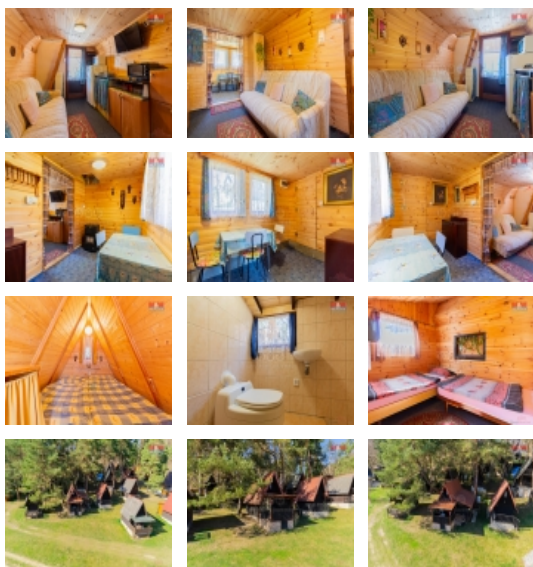

Nemovitost nabízí

M&M reality holding a. s.

Krakovská 1675/2
Praha - Nové Město
11000