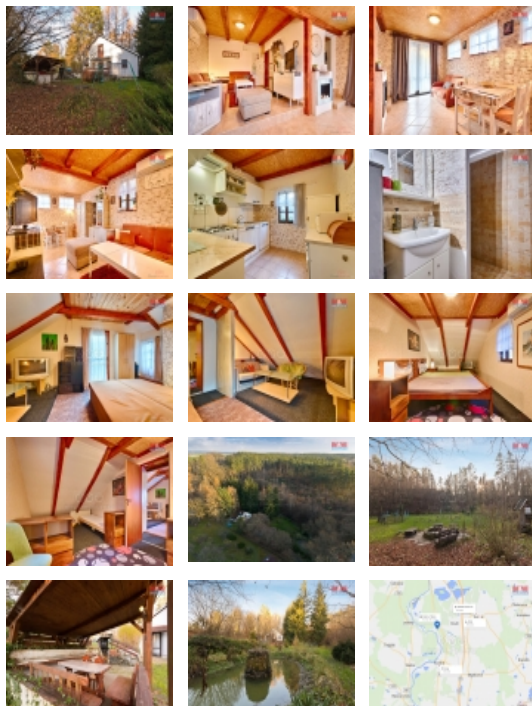

Informace o nemovitosti

Počet podlaží objektu	2
Druh objektu	dřevěná
Stav objektu	velmi dobrý
Vlastnictví	osobní
Vlastní pozemek (m²)	1501
Vybavení	zahrada
Umístění objektu	polosamota
Vybaveno	Nezařizeno
Topení	Lokální - tuhá paliva Lokální - elektrické
Doprava	silnice autobus
Elektřina	230 V 380 V