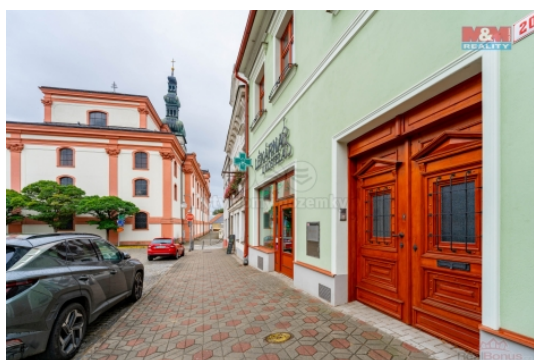

Pronájem obchodních prostor, Polná (okres Jihlava)

M&M reality holding, a.s.

Pronájem obchod a služby v Polné, ul. Husovo náměstí

ČÍSLO ZAKÁZKY: 886352 TYP ZAKÁZKY: pronájem

LOKALITA: Polná (okres Jihlava), Husovo náměstí

Pronájem obchod a služby v Polné, ul. Husovo náměstí

Nabízíme k pronájmu obchodní prostor o užitné ploše 21 m² v centru obce Polná, okres Jihlava. Tento prostor je ideální pro provoz menší kanceláře, obchodu či poskytování služeb. Nemovitost se nachází v cihlové budově ve velmi dobrém stavu a sestává z jedné místnosti situované v 1. nadzemním podlaží s výhledem na náměstí. Díky svému umístění v centru nabízí výbornou dostupnost a viditelnost pro potenciální klienty. Nepropáste příležitost pronajmout si tento skvěle situovaný prostor, který Vám poskytne ideální podmínky pro podnikání. Pro více informací, či sjednání prohlídky nás neváhejte kontaktovat.