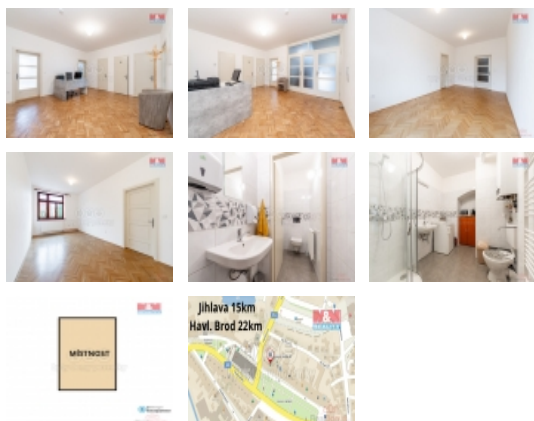

Nemovitost nabízí

M&M reality holding a. s.

Krakovská 1675/2
Praha - Nové Město
11000