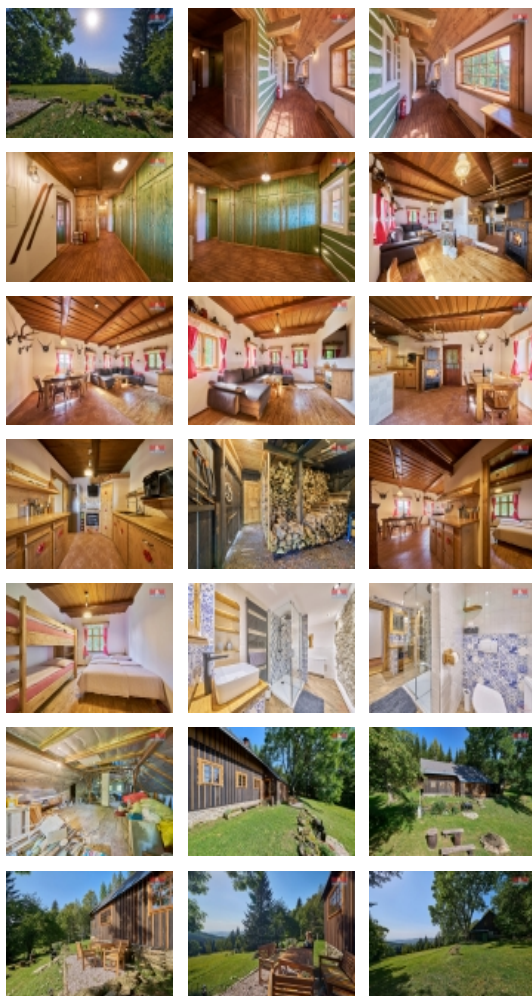

Informace o nemovitosti

Počet podlaží objektu	2
Druh objektu	cihlová
Stav objektu	velmi dobrý
Vlastnictví	osobní
Vlastní pozemek (m²)	8039
Umístění objektu	klidná část obce
Telekomunikace	Internet
Vybaveno	Nezařizeno
Topení	Lokální - tuhá paliva Lokální - elektrické
Elektřina	380 V