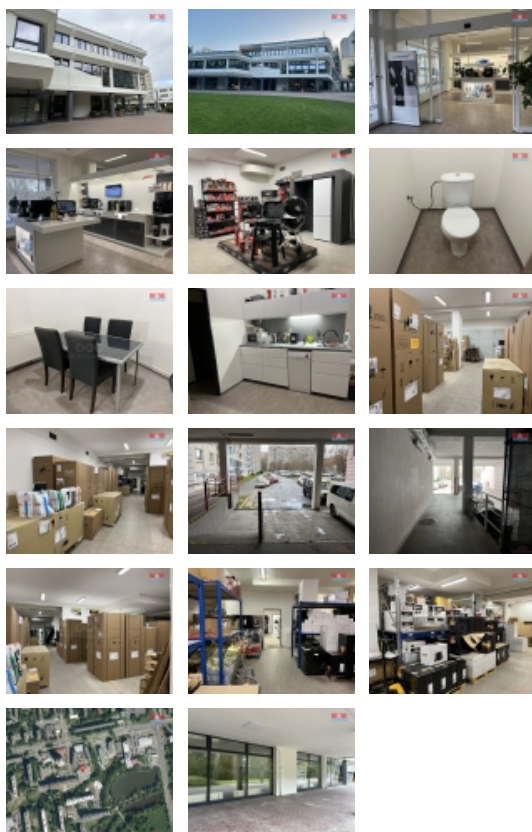

Informace o nemovitosti

Číslo podlaží v domě	1
Počet podlaží objektu	3
Druh objektu	cihlová
Stav objektu	po rekonstrukci
Vlastnictví	osobní
Vlastní pozemek (m²)	435
Vybavení	výtah
Umístění objektu	sídlště
Telekomunikace	Internet
Topení	Ústřední - dálkové
Doprava	vlak silnice MHD autobus
Elektrina	230 V 380 V
Voda	dálkový vodovod
Odpad	Městská kanalizace